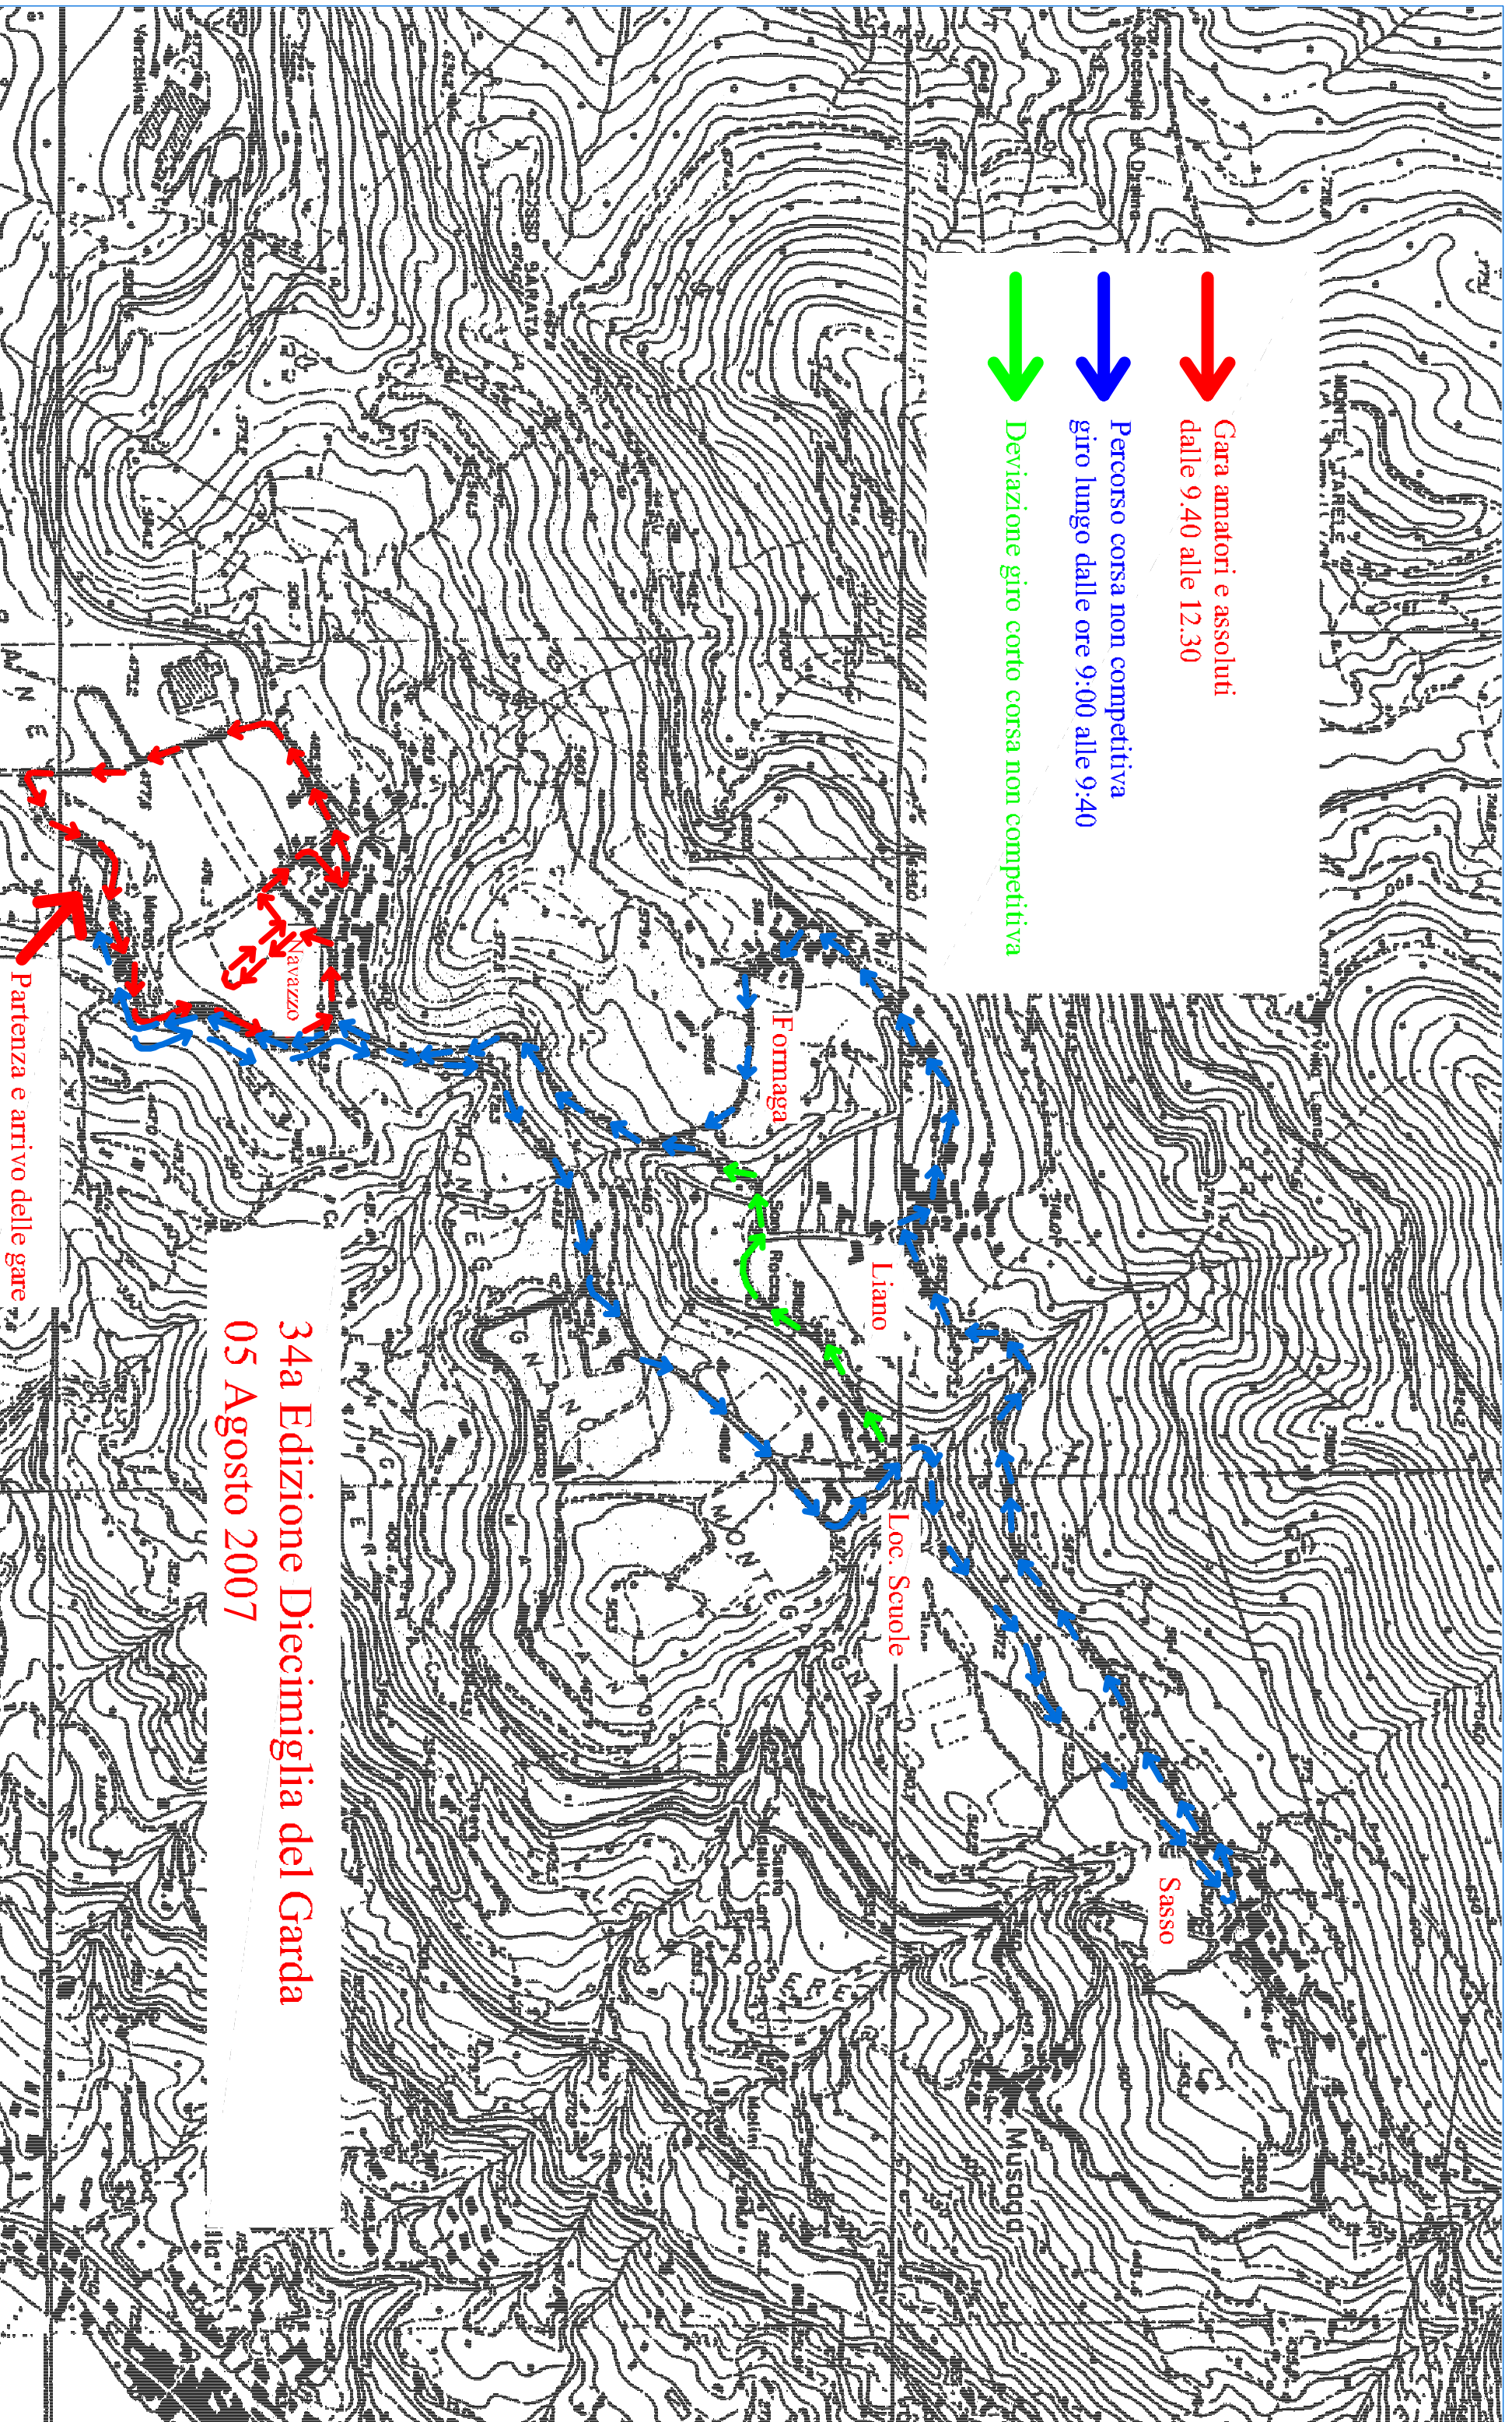

MONTE JARELE

↓ Gara amatori e assoluti
dalle 9.40 alle 12.30

↓ Percorso corsa non competitiva
giro lungo dalle ore 9:00 alle 9:40

↓ Deviazione giro corto corsa non competitiva

Partenza e arrivo delle gare

34a Edizione Diecimiglia del Garda
05 Agosto 2007