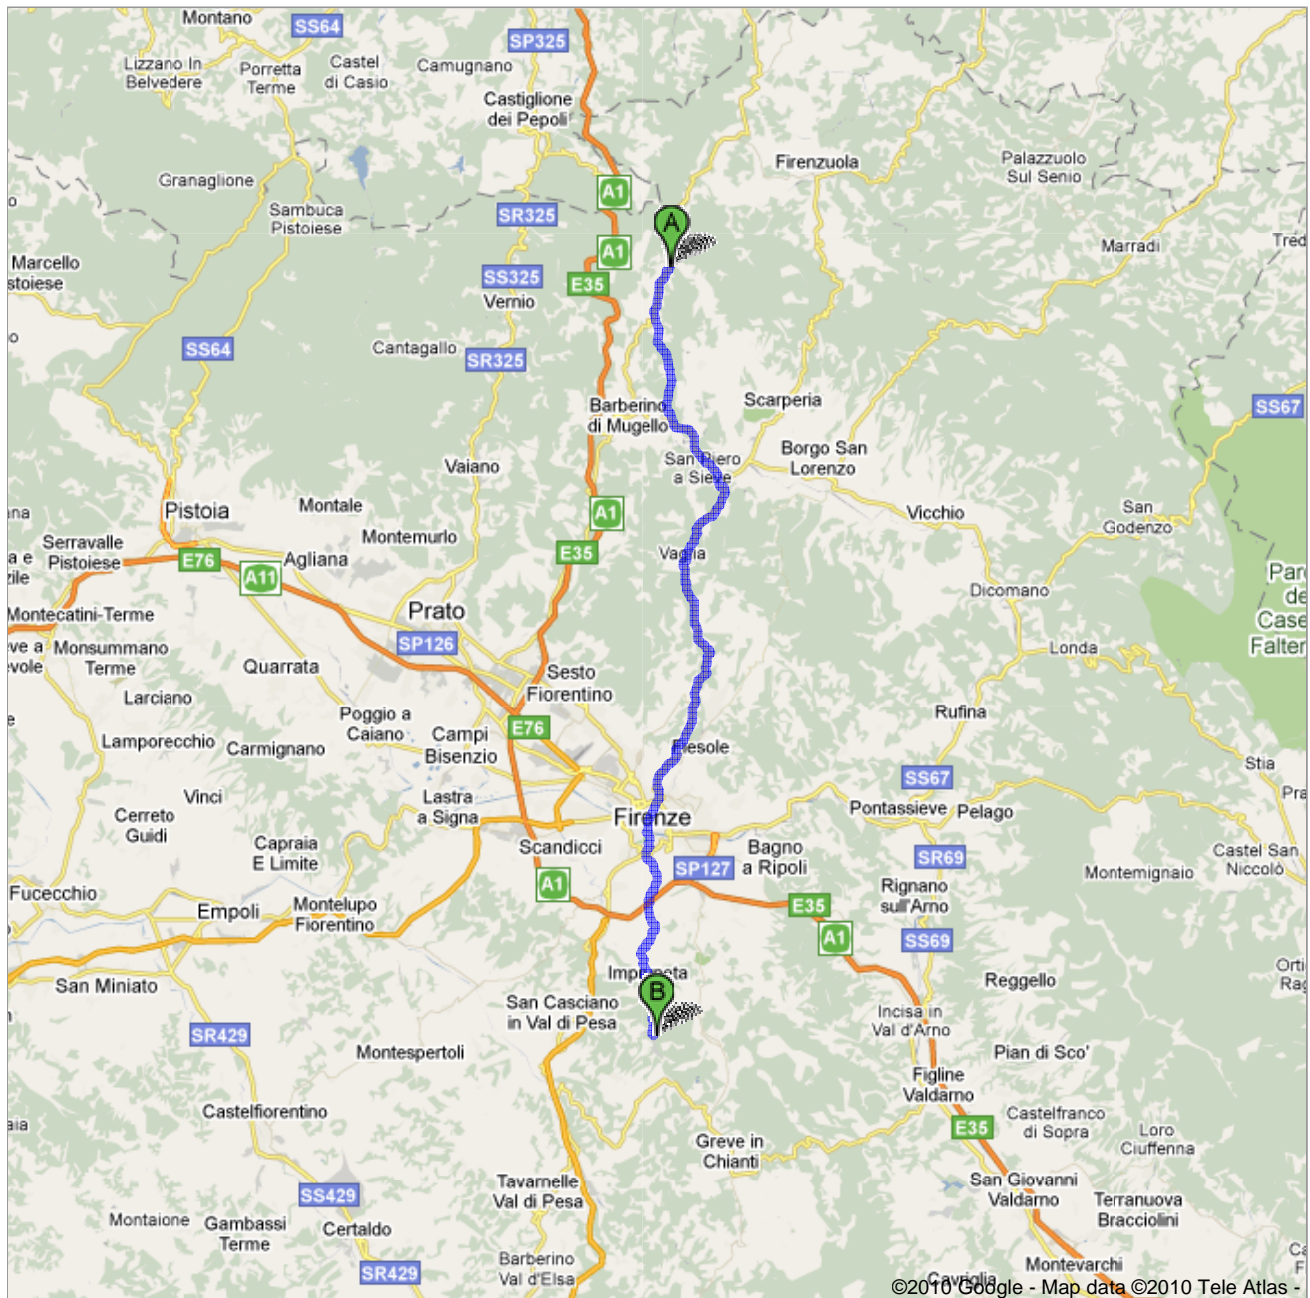

Indicazioni stradali per Ferrone  
54,7 km – circa 11 ore 18 min

**Le indicazioni per tragitti a piedi sono in versione beta.**

Presta attenzione – questo percorso potrebbe non disporre di marciapiede o aree pedonali.

©2010 Google - Map data ©2010 Tele Atlas -