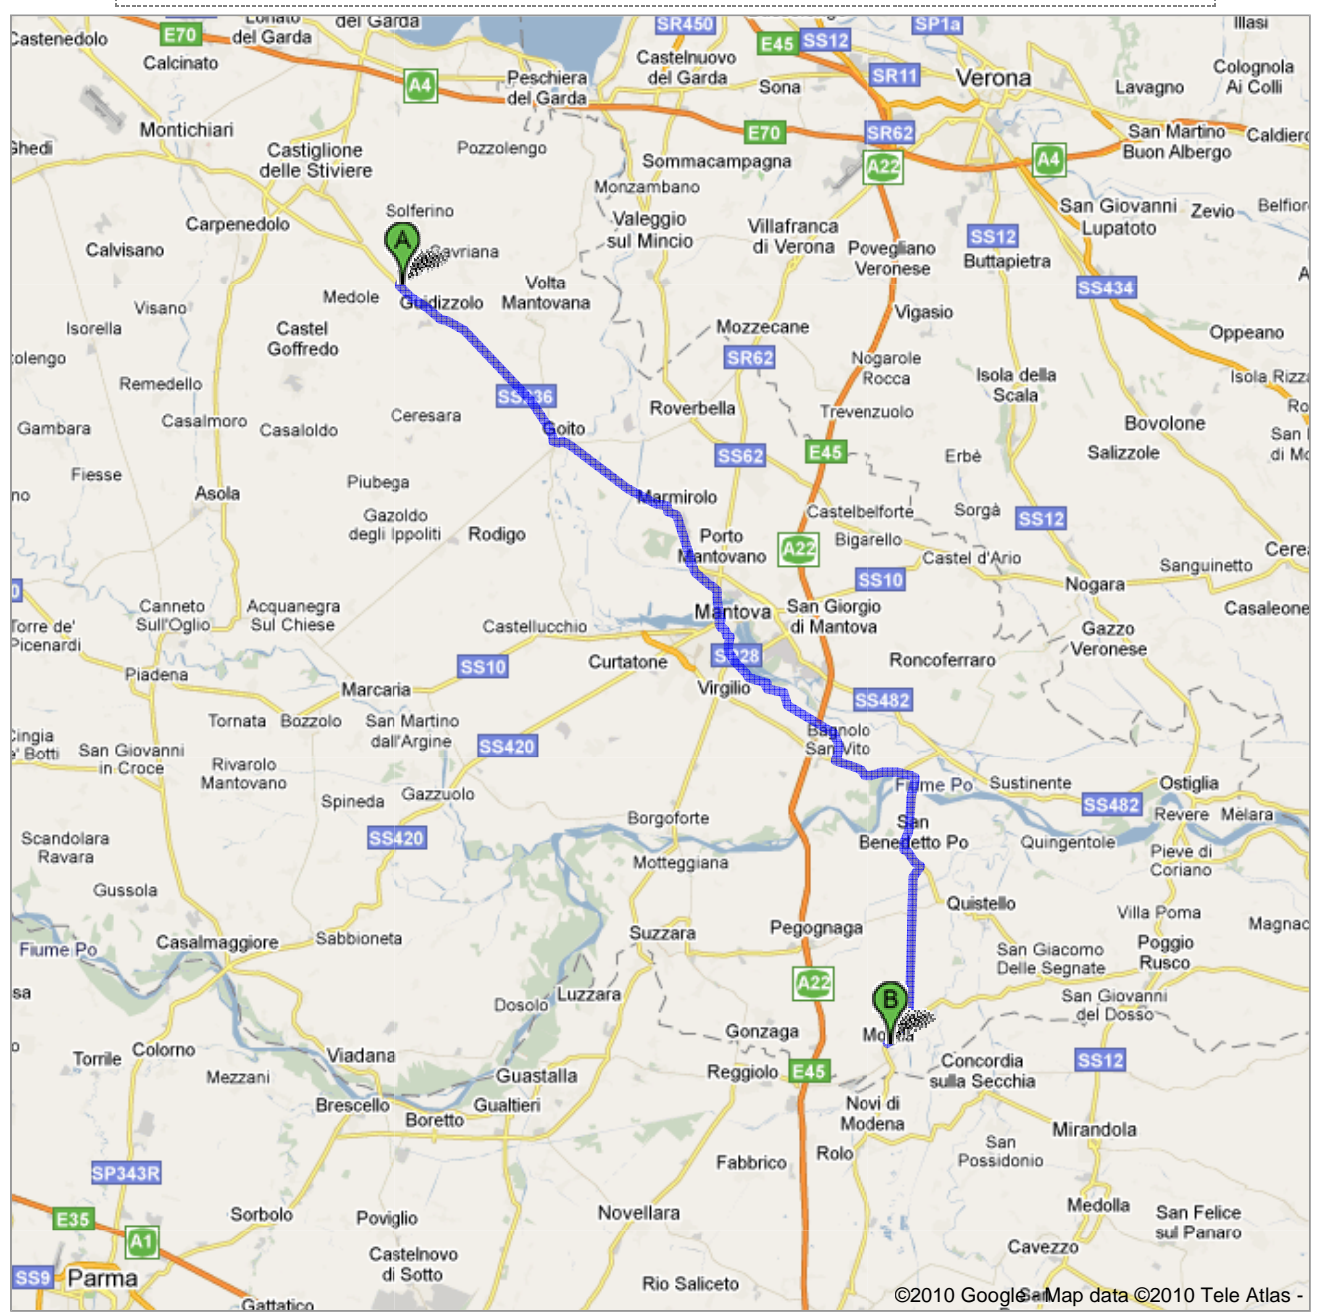

Indicazioni stradali per Moglia MN 62,6 km – circa 12 ore 39 min

Le indicazioni per tragitti a piedi sono in versione beta.
Presta attenzione – questo percorso potrebbe non disporre di marciapiede o aree pedonali.

©2010 Google Map data ©2010 Tele Atlas -